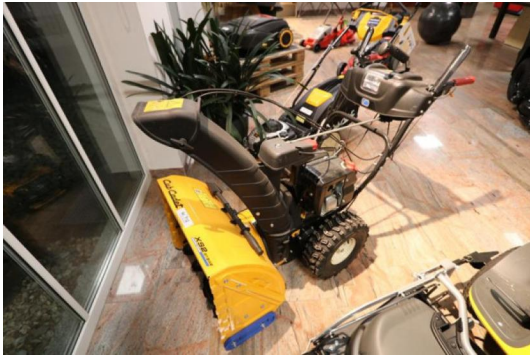

Position 712 **1 Schneefräse**