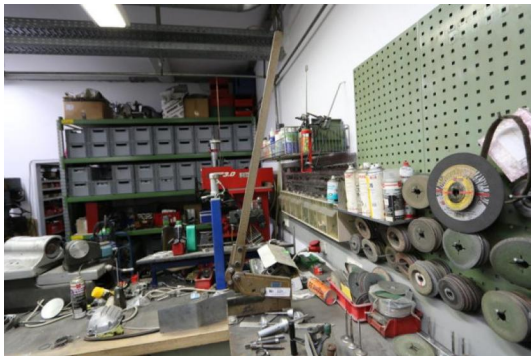

Lot 24 **Handhebelschere**

**Remaining time** Sunday, May 12, 2024 at 4:03:50?PM

**Shipping conditions** Kostenlose Abholung  
Kein Versand Inland  
Kein Internationaler Versand

**Location** Deutschland

1 Handhebelschere Fabr. Peddinghaus, Modell 1BR/5