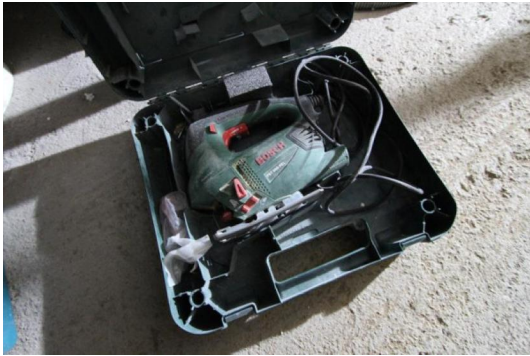

Los 20

Stichsäge

Restzeit Friday, June 21, 2024 at 1:38:00?PM

Versandkosten Kostenlose Abholung
Kein Versand Inland
Kein Internationaler Versand

Artikelstandort Deutschland

1 Stichsäge, Fabr. Bosch, Modell PST 900 pel
