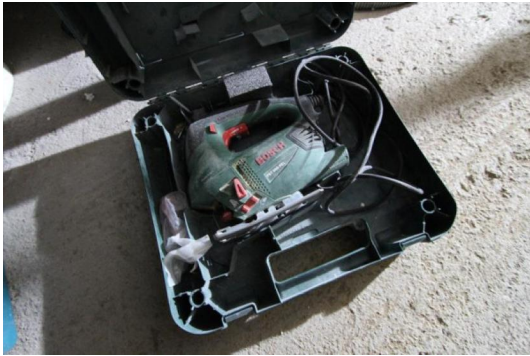

Lot 20

Stichsäge

Remaining time Friday, June 21, 2024 at 1:38:00?PM

Shipping conditions Kostenlose Abholung
Kein Versand Inland
Kein Internationaler Versand

Location Deutschland

1 Stichsäge, Fabr. Bosch, Modell PST 900 pel
